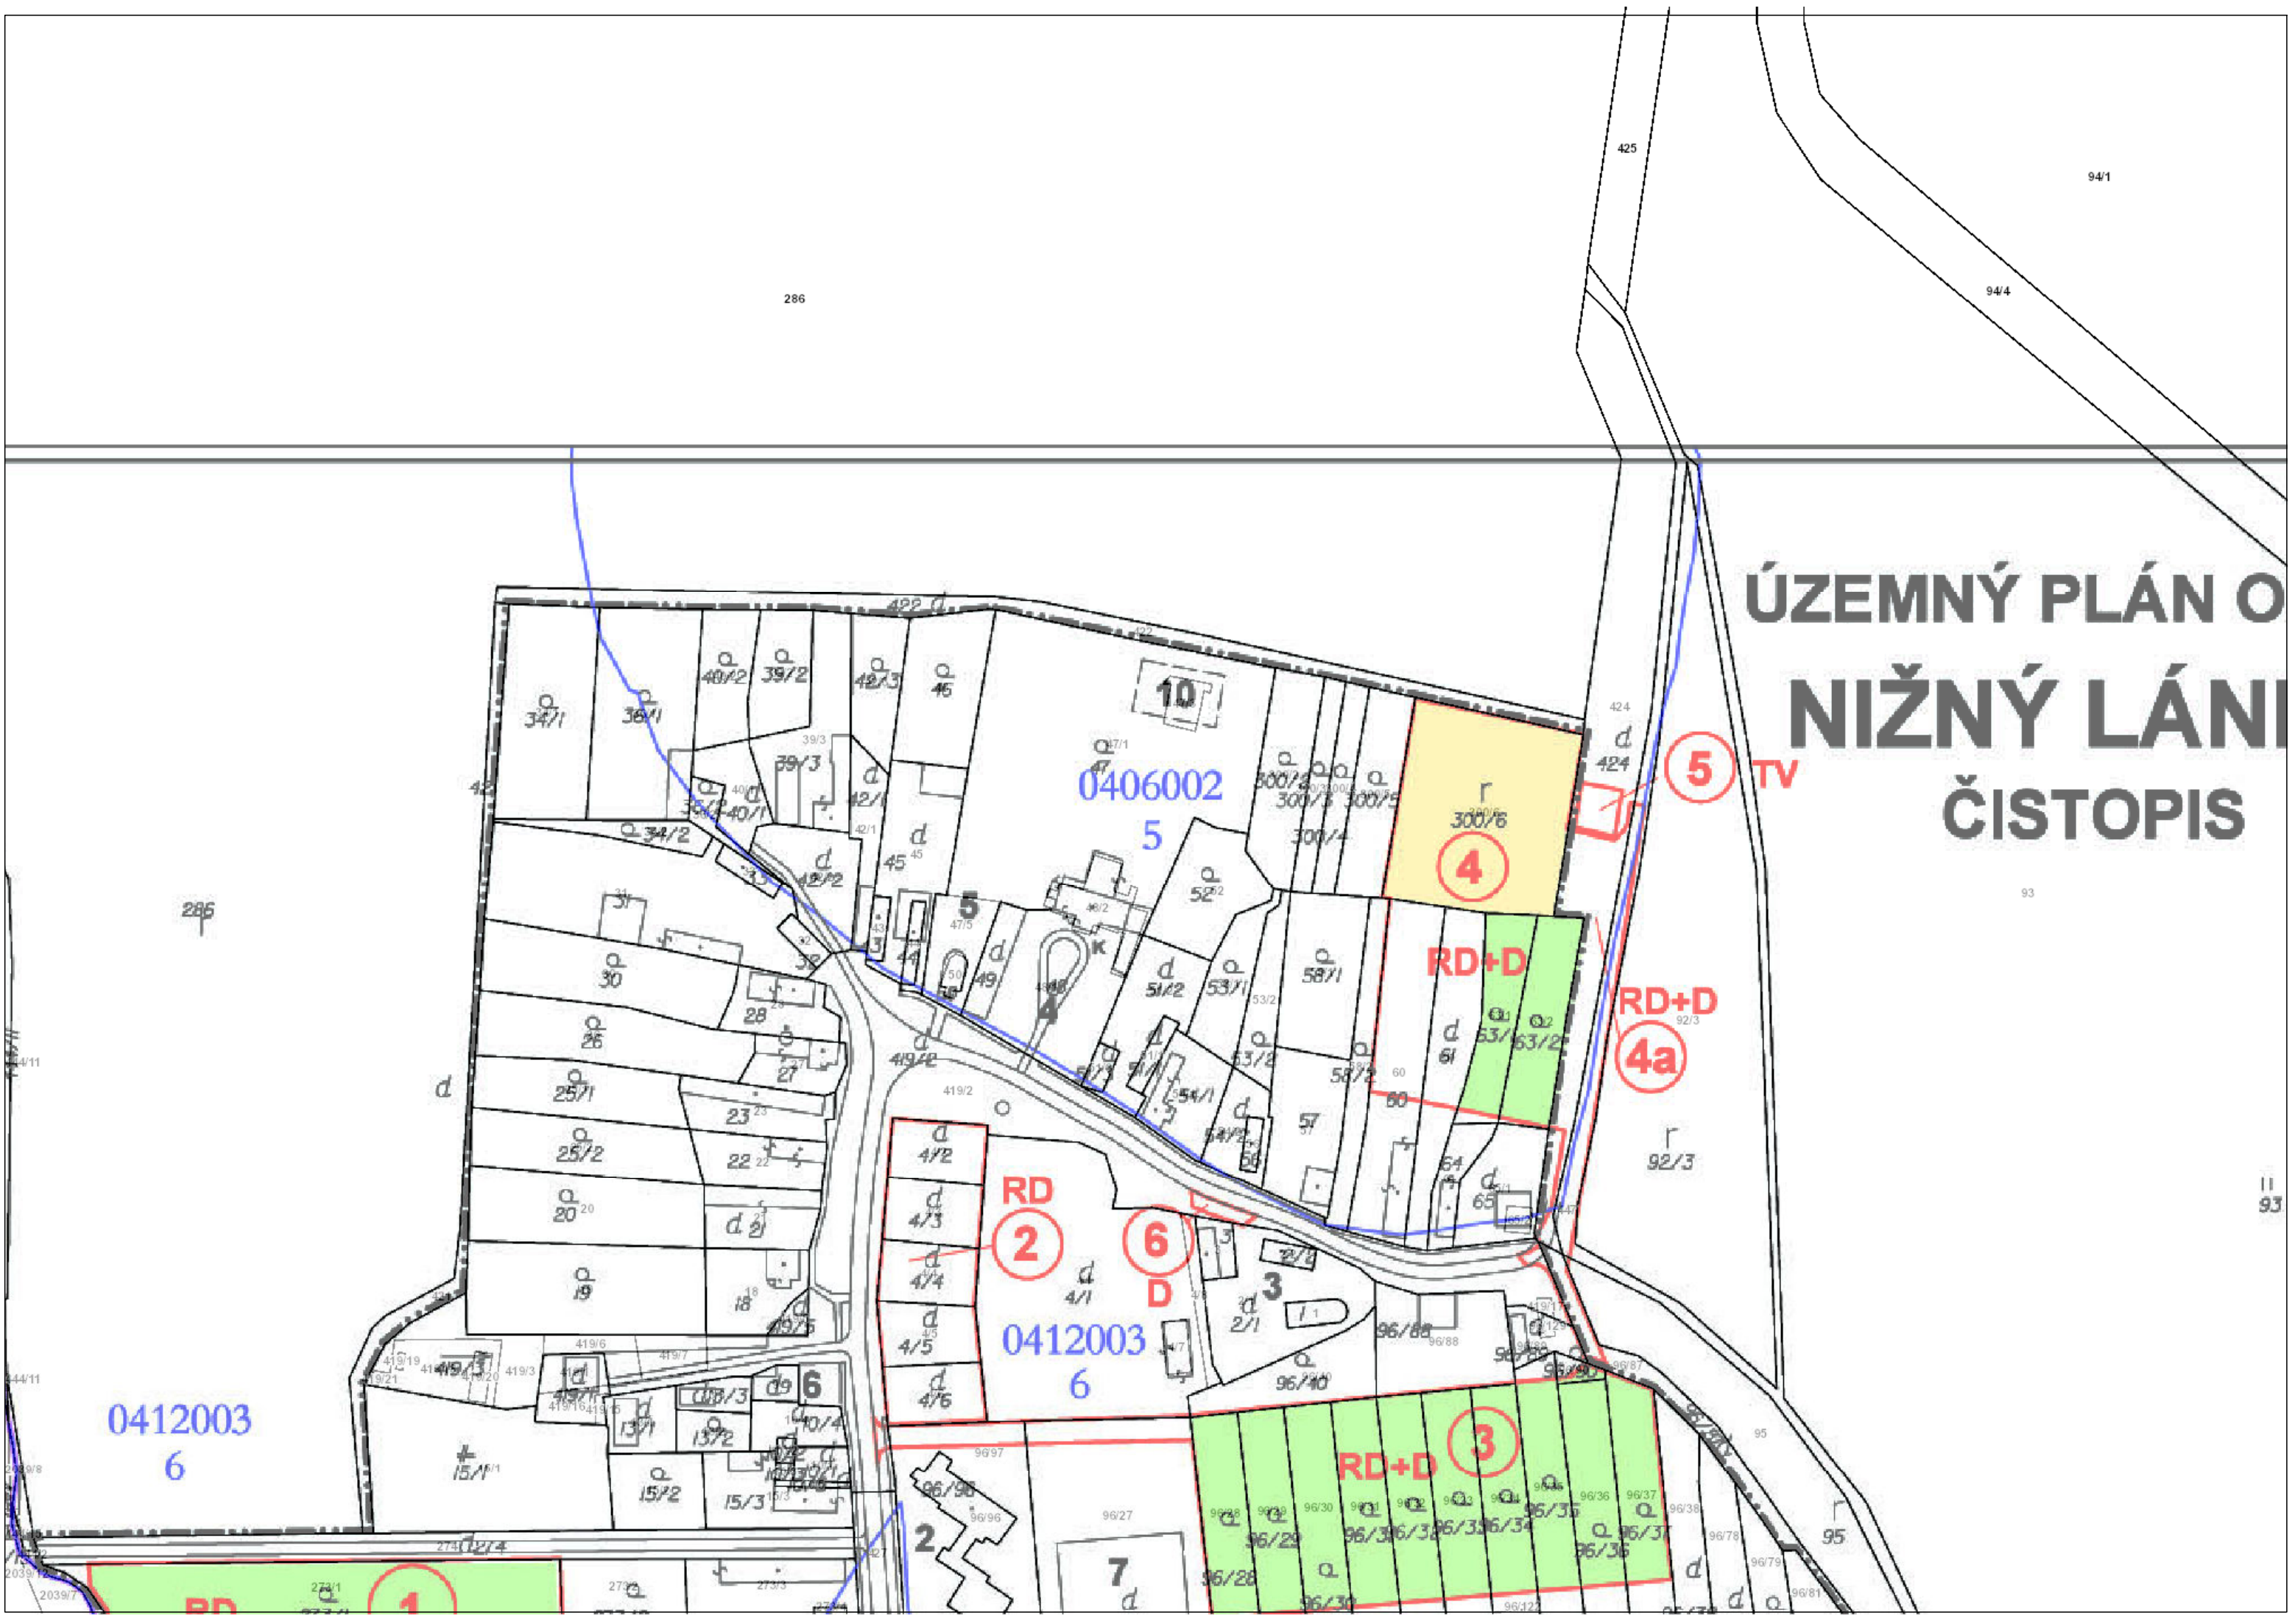

# ÚZEMNÝ PLÁN O NIŽNÝ LÁNÍ ČISTOPIS

0406002

5

RD  
2

0412003

6

4

RD+D

RD+D  
4a

5 TV

RD+D

3

0412003  
6

1

7

11  
93